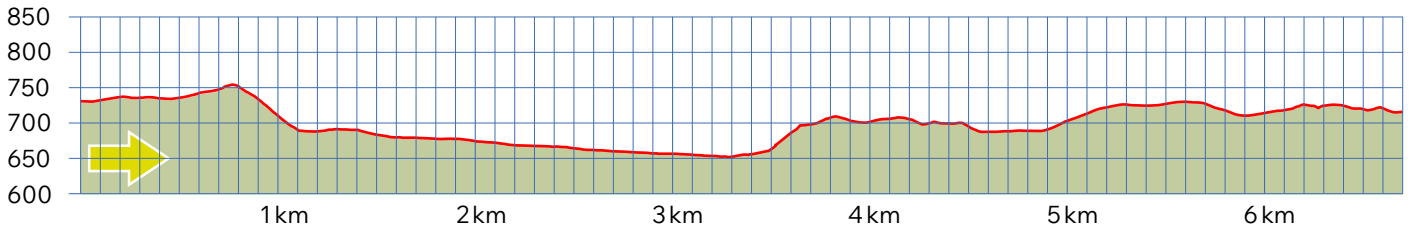

TEUFENBACHWEIER

45

8820 WÄDENSWIL

6.7 km

↑182 m
↓198 m

m.ü.M.

Parcours Start:
Bushaltestelle Hütten Friedhof

Picknickplatz