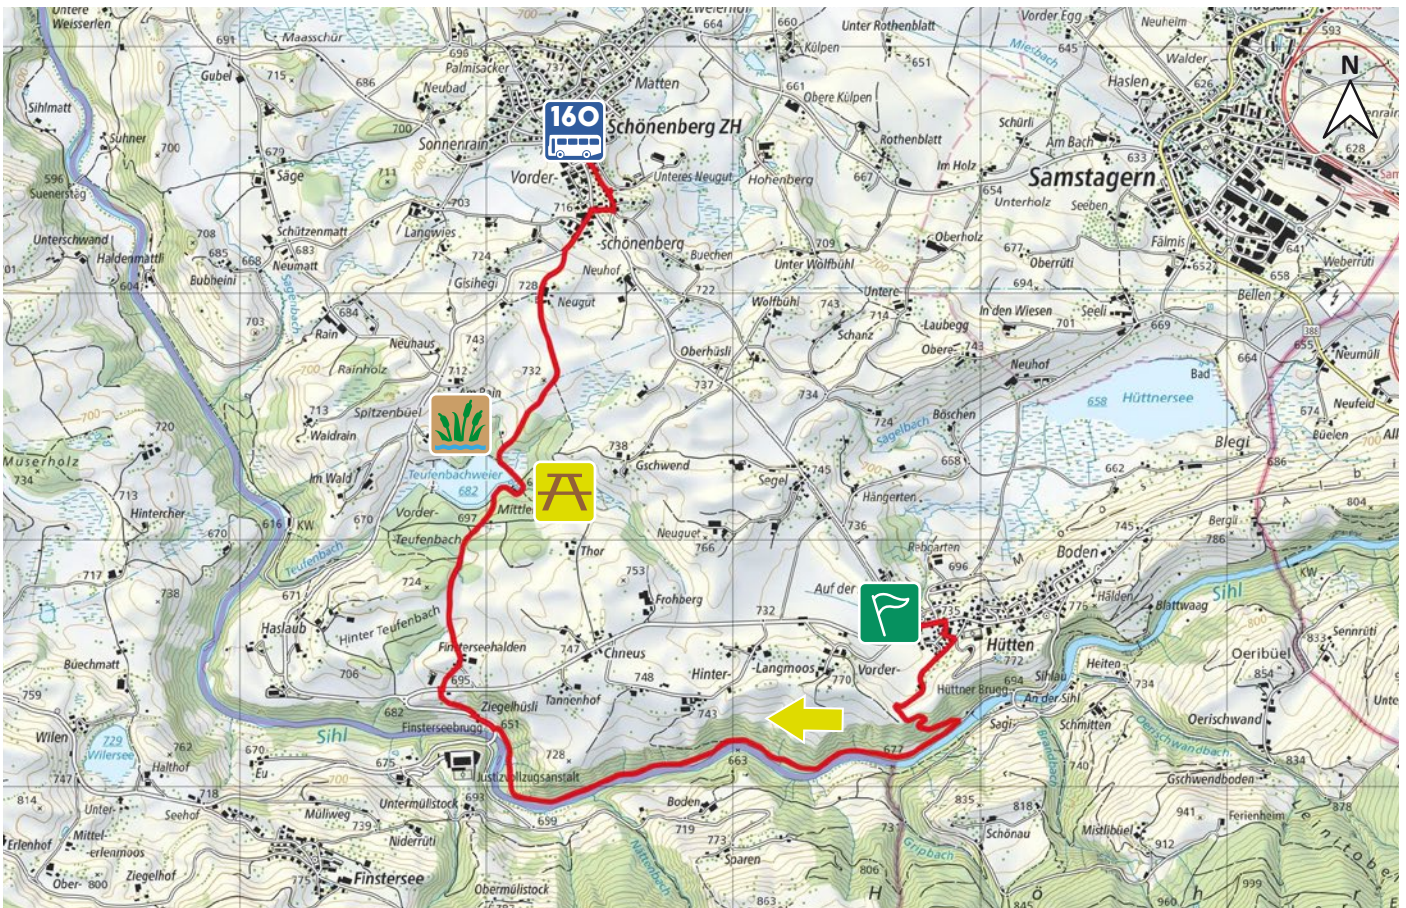

TEUFENBACHWEIER

45

8820 WÄDENSWIL

6.7 km

↑182 m
↓198 m

m.ü.M.

Parcours Start:
Bushaltestelle Hütten Friedhof

Picknickplatz

Teufenchbachweier

Bushaltestelle Schönenberg Dorfhuus